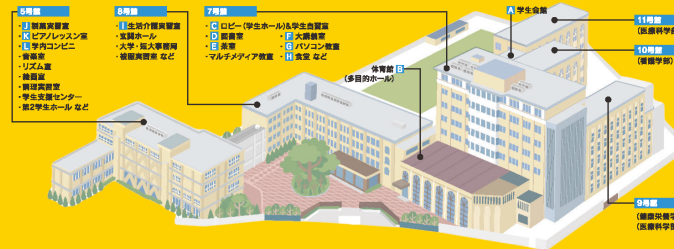

CHUKENRITSUHACHIKOU
忠犬立ハチ高

主な出演作

- ・仙台放送「東北から躍動的な人気スターを誕生させる番組」
- ・YouTube「農ちゃんねるず グレープカンパニー ネット見せ企画」
- ・IBCラジオ「忠犬立ハチ高のレディ高!」(毎週金曜17:45~18:00)

プロフィール

1997年4月13日生まれノムラフツ(左)と1997年5月15日生まれ玉坂(右)の岩手出身、女性コンビ藝人「忠犬立ハチ高」として活動。主な出演作は、IBCラジオ「忠犬立ハチ高のレディ高!」、イベント「TGC teen ICHINOSEKI 2023」など。

Time Schedule

Day1

10月12日(土)

会場	実行委員会	観劇団員	観劇学部	観劇学部	観劇学部	生活文化	後援機関	chouchou	観劇部	観劇学部
ステージ	観劇学部実習室	観劇部ブース	1階10104教室	11号館2階3階	2階8204教室2階	2階8207教室	2階8203教室	2階8203教室	2階8209教室	2階8209教室
10:00										
30										
11:00	オープニング・ダンス									
30	ETERNITY VIVI	ハロウィンクワイエット	観劇部ブース	観劇学部	観劇学部	生活文化	後援機関	chouchou	観劇部	観劇学部
12:00	カオスケ大空									
30										
13:00	観劇部お笑いライブ									
30										
14:00	観劇部お笑いライブ									
30										
15:00	ハンドベル									
30	ダンス部発表									
16:00										
30	観劇部発表									
17:00	1日目終了									
30										
17:00										
30										

Day2

10月13日(日)

会場	実行委員会	観劇団員	観劇学部	観劇学部	観劇学部	生活文化	後援機関	chouchou	観劇部	観劇学部
ステージ	観劇学部実習室	観劇部ブース	1階10104教室	11号館2階3階	2階8204教室2階	2階8207教室	2階8203教室	2階8203教室	2階8209教室	2階8209教室
10:00	2日目スタート									
30										
11:00	短編映画学生発表									
30	短編映画学生発表									
12:00	ライブ									
30										
13:00	観劇部お笑いライブ									
30										
14:00	ダンス部									
30	2日目ステージ終了									
15:00										
16:00	観劇部(学生実行委員会主催)									
30										
17:00										
30										
17:00										
30										

※時間、内容は変更になる場合があります。

第61回
SHUBUNSAI
2024

限定!上等!
やってやるか
修文祭!!
SHUBUNSAI

修文大学
SHUBUN 修文大学短期大学部

医療科学部
臨床検査学科

11号館3階
・学部、職業科目、講義、実験

1号館2階
・計量体験

より詳しく知るために、お気軽に自然看護学院にお声掛けください。