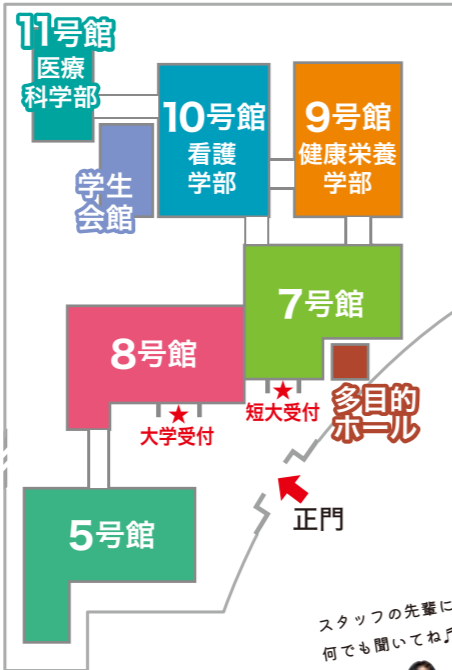

CAMPUS MAP

- 5号館**
- 2F ●製菓コース
プロローグ&模擬講義
【5214製菓実習室】
 - 幼児教育学科 模擬講義・体験
【5201教室】
 - 3F・4F ●幼児教育学科 体験
【ML教室/レッスン室】

- 11号館**
- 1F ●臨床検査学科 学科紹介&入試説明&模擬講義 【11101教室】
 - 臨床検査学科 相談コーナー
【11102教室】
 - 2F ●臨床検査学科 体験・見学
【11201教室】 【11301教室】
 - 4F 【11401教室】

多目的ホール

- 生活文化学科 相談コーナー
【多目的ホール】
- 生活文化学科 遊びのコーナー
【多目的ホール】
- 学生相談&フリートーク
【多目的ホール】
- 入試・就職・編入学・奨学金・寮・アパート・アルバイト・学費・修文奨学生 相談コーナー(全学科共通)
【多目的ホール】
- 学生寮見学 集合場所
【多目的ホール】

スタッフの先輩に何でも聞いてね♪

- 10号館**
- 1F ●看護学科 学科説明・入試説明・模擬講義 【10104教室】
 - 3F ●看護学科 相談コーナー 【10301教室】
 - 2F ●看護学科 体験・見学
【2F/3F/4F各実習室】
 - 4F

- 9号館**
- 1F ●管理栄養学科 体験 【9104教室】
 - 2F ●管理栄養学科 相談コーナー 【9203教室】
 - 3F ●臨床検査学科 見学 【9402教室】
 - 5F ●管理栄養学科 体験 【9508教室】

- 7号館**
- 4F ●管理栄養学科 入試説明/学部説明/ランチ/見学 【7401教室】
 - 生活・医療事務コース 模擬講義
【秘書実務実習室】
 - 5F ●オフィスキャリアコース 模擬講義
【7502教室】

- 8号館**
- 1F ●総合インフォメーション
 - 2F ●幼児教育学科 相談コーナー
【8203教室/8210教室】
 - 幼児教育学科 学科紹介・プログラム紹介
【8204教室】
 - 幼児教育学科 志望理由書・入試相談(これで完璧!志望理由書) 【8204教室】
 - 幼児教育学科 遊びのコーナー
【8207教室】
 - 幼児教育学科 保護者説明会
【8209教室】
 - 幼児教育学科 ランチ・相談
【8203教室/8209教室/8210教室】
 - 3F ●面接・面談対策講座 【8305教室】
 - 4F ●生活・医療事務コース オフィスキャリアコース
学科紹介・学生インタビュー/入試説明
【8404教室】