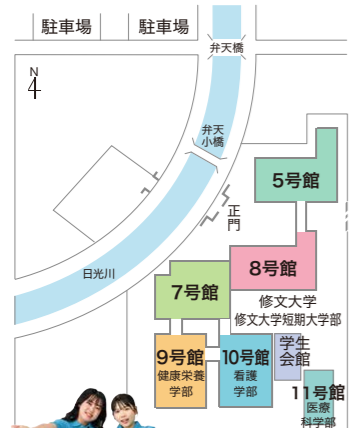

CAMPUS MAP

5号館

- 2F ●製菓コース プロローグ&模擬講義 [5214製菓実習室]
- 幼児教育学科 模擬講義・体験 [5201教室]
- 3F・4F ●幼児教育学科 体験 [ML教室/レッスン室]

11号館

- 1F ●臨床検査学科 学科紹介&入試説明&模擬講義 [11101教室]
- 臨床検査学科 相談コーナー [11102教室]
- 2F ●臨床検査学科 体験・見学 [11201教室] [11301教室]
- 4F [11401教室]

11号館

多目的ホール

- 生活文化学科 相談コーナー [多目的ホール]
- 学生相談&フリートーク [多目的ホール]
- 入試・就職・編入学・奨学金・寮・アパート・アルバイト・学費・修文奨学生 相談コーナー(全学科共通) [多目的ホール]
- 学生寮見学 集合場所 [多目的ホール]

スタッフの先輩に何でも聞いてね♪

10号館

- 1F ●看護学科 学科説明・入試説明・模擬講義 [10104教室]
- 3F ●看護学科 相談コーナー [10301教室]
- 2F ●看護学科 体験・見学 [2F/3F/4F各実習室]
- 4F

9号館

- 2F ●管理栄養学科 相談コーナー [9203教室]
- 管理栄養学科 体験 [9208教室]
- 3F ●臨床検査学科 見学 [9402教室]
- 4F ●管理栄養学科 体験 [9508教室]

7号館

- 4F ●管理栄養学科 入試説明/学部説明/ランチ/見学 [7401教室]
- 生活・医療事務コース 模擬講義 [秘書実務実習室]
- 5F ●オフィスキャリアコース 模擬講義 [7502教室]

8号館

- 1F ●総合インフォメーション
- 2F ●幼児教育学科 相談コーナー [8203教室/8210教室]
- 幼児教育学科 学科紹介・プログラム紹介 [8204教室/8210教室]
- 幼児教育学科 志望理由書・入試相談(これで完璧!志望理由書) [8204教室]
- 幼児教育学科 模擬講義・体験 [8204教室]
- 幼児教育学科 保護者説明会 [8209教室]
- 幼児教育学科 ランチ・相談 [8209教室/8210教室]
- 3F ●面接・面談対策講座 [8305教室]
- 4F ●生活・医療事務コース オフィスキャリアコース 学科紹介・学生インタビュー/入試説明 [8404教室]