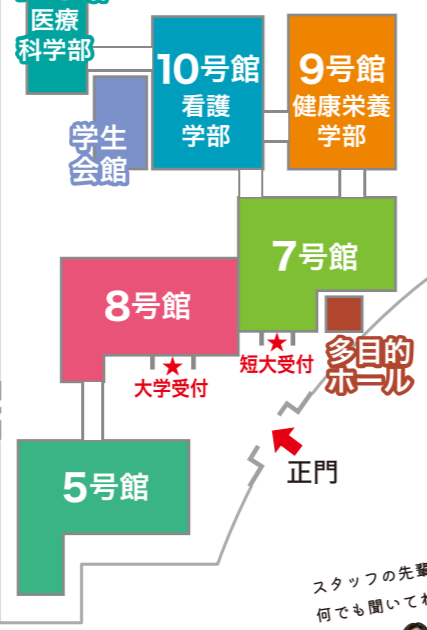

CAMPUS MAP

5号館

- 2F ●製菓コース プロローグ&模擬講義 [5214製菓実習室]
- 幼児教育学科 模擬講義・体験 [5201教室]
- 3F・4F ●幼児教育学科 体験 [ML教室/レッスン室]

11号館

- 1F ●臨床検査学科 学科紹介&入試説明&模擬講義 [11101教室]
- 臨床検査学科 相談コーナー [11102教室]
- 2F ●臨床検査学科 体験・見学 [11201教室] [11301教室]
- 4F [11401教室]

11号館

多目的ホール

- 生活文化学科 相談コーナー [多目的ホール]
- 学生相談&フリートーク [多目的ホール]
- 入試・就職・編入学・奨学金・寮・アパート・アルバイト・学費・修文奨学生 相談コーナー(全学科共通) [多目的ホール]
- 学生寮見学 集合場所 [多目的ホール]

スタッフの先輩に何でも聞いてね♪

10号館

- 1F ●看護学科 学科説明・入試説明・模擬講義 [10104教室]
- 3F ●看護学科 相談コーナー [10301教室]
- 2F ●看護学科 体験・見学 [2F/3F/4F各実習室]
- 4F

9号館

- 2F ●管理栄養学科 相談コーナー [9203教室]
- 管理栄養学科 体験 [9208教室]
- 3F ●臨床検査学科 見学 [9402教室]
- 4F ●管理栄養学科 体験 [9508教室]

7号館

- 4F ●管理栄養学科 入試説明/学部説明/ランチ/見学 [7401教室]
- 生活・医療事務コース 模擬講義 [秘書実務実習室]
- 5F ●オフィスキャリアコース 模擬講義 [7502教室]

8号館

- 1F ●総合インフォメーション
- 2F ●幼児教育学科 相談コーナー [8203教室/8210教室]
- 幼児教育学科 学科紹介・プログラム紹介 [8204教室/8210教室]
- 幼児教育学科 志望理由書・入試相談(これで完璧!志望理由書) [8204教室]
- 幼児教育学科 模擬講義・体験 [8204教室]
- 幼児教育学科 保護者説明会 [8209教室]
- 幼児教育学科 ランチ・相談 [8209教室/8210教室]
- 3F ●面接・面談対策講座 [8305教室]
- 4F ●生活・医療事務コース オフィスキャリアコース 学科紹介・学生インタビュー/入試説明 [8404教室]